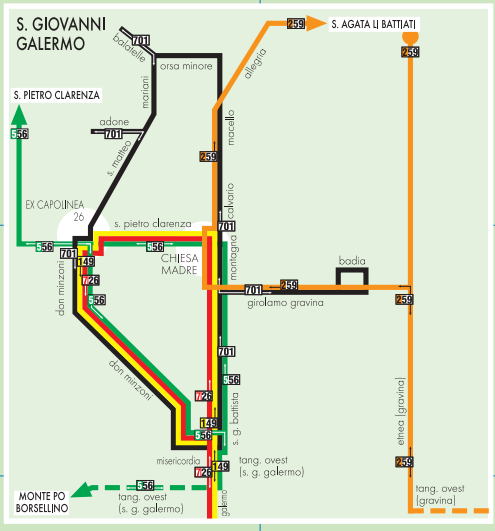

MAPPA SCHEMATICA DELLE LINEE URBANE

Citybus
 Circolari centrali
 Linee periferiche
 Circolari di quartiere

LEGENDA

- 14 15 25 36 37 47 48 Linee del nodo 4 (Stazione)
 - 401 431 431 628 628 Linee del nodo 5 (Borsellino)
 - 600 Linee del nodo 6 (Palestro)
 - 700 Linee del nodo 7 (Borsa)
 - 800 Linee del nodo 8 (Vill. S. Agata)
 - 900 Circolari di quartiere
 - 100 Linee del nodo 1 (Cavour)
 - 200 Linee del nodo 2 (Sanzio)
 - 300 Linee del nodo 3 (Europa)
- Citybus
 Strade percorse da Citybus e circolari centrali