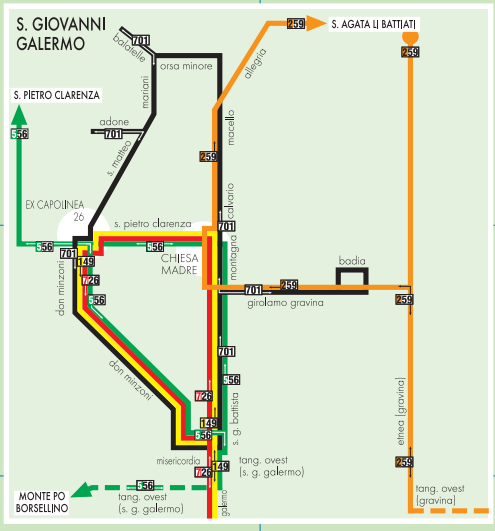

MAPPA SCHEMATICA DELLE LINEE URBANE

Citybus
 Circolari centrali
 Linee periferiche
 Circolari di quartiere

LEGENDA

- 14 15 25 36 37 47 48 Citybus
- 401 431 437 628 628 Circolari centrali
- Strade percorse da Citybus e circolari centrali
- 100 Linee del nodo 1 (Cavour)
- 200 Linee del nodo 2 (Sanzio)
- 300 Linee del nodo 3 (Europa)
- 400 Linee del nodo 4 (Stazione)
- 500 Linee del nodo 5 (Borsellino)
- 600 Linee del nodo 6 (Palestro)
- 700 Linee del nodo 7 (Borsa)
- 800 Linee del nodo 8 (Vill. S. Agata)
- 000 Circolari di quartiere